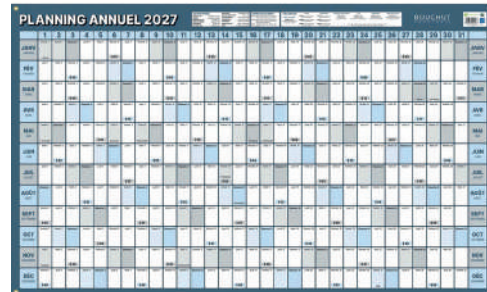

PLANNING MURAL ANNUEL PERPÉTUEL

Planning non millésimé effaçable (peut se réutiliser d'une année sur l'autre)

- Grille 14 mois (déc. à janv.).
- Pelliculage recto pour effaçage à sec et pelliculage verso blanc polypropylène.
- Livré avec feutre effaçable.
- Livré sous tube carton.

Le planning	Format
101 867	99 cm (L) x 60 cm (l)