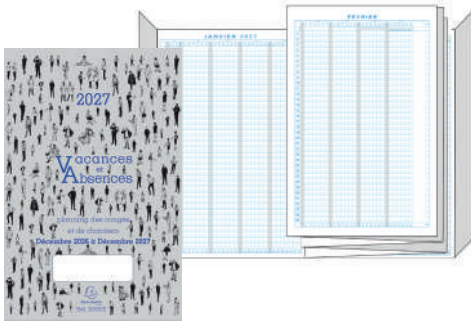

PLANNING VACANCES ET ABSENCES

EXACOMPTA

Planning millésimé pour le suivi des congés et des absences jusqu'à 35 personnes.

- Couverture plastifiée renforcée, intérieur papier 120 g.
- 5 volets, pliage en accordéon.

Le planning	Gamme	Format
décembre-décembre	VACANCES ET ABSENCES	20 cm (l) x 29.7 cm (H)
120 169		

PLANNING MURAL VACANCES / ABSENCES

Planning millésimé effaçable pour le suivi des congés et absences jusqu'à 32 personnes.

- Grille 12 mois (janv. à déc.).
- Pelliculage recto pour effaçage à sec et pelliculage verso blanc polypropylène.
- 4 œillets pour fixation murale.
- Livré sous tube PVC transparent.

Le planning	Format
100 164	99 cm (l) x 60 cm (H)

PLANNING MURAL ANNUEL

Planning millésimé effaçable.

- Grille 12 mois (janv. à déc.).
- Pelliculage recto pour effaçage à sec et pelliculage verso blanc polypropylène.
- 4 œillets pour fixation murale.
- Livré sous tube PVC transparent.

Le planning	Format
100 163	99 cm (l) x 60 cm (H)