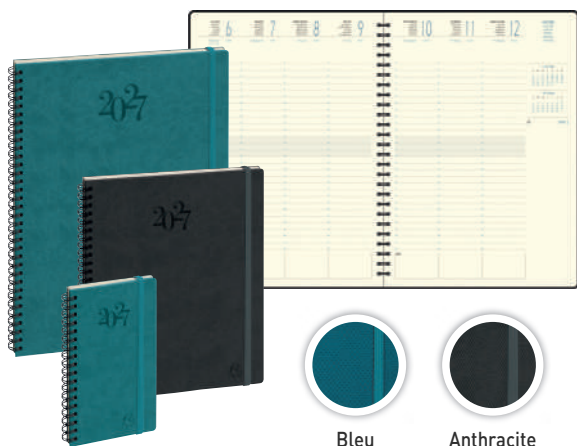

Les couvertures avec élastique

AGENDAS SEMAINIERS SWAN EXACOMPTA

12 mois (janv. à déc.) sauf réf. 118 343 13 mois (déc. à déc.)

- Semainier spirale métal multilingue (français, anglais, allemand, italien, espagnol, néerlandais).
- 1 semaine sur 2 pages + cases de notes.
- Rendez-vous par 1/2 heure (de 7h à 21h) sauf réf. 118 341 par heure (de 7h à 20h).
- Papier ivoire, impression bicolore.
- Couverture synthétique semi rigide grainée fantaisie avec fermeture par élastique.
- Cartes, informations pratiques.
- Coins détachables.

L'agenda	Reliure	Gamme	Format
126 936 ● Bleu	Spirale	SWAN	21 cm (l) x 29,7 cm (H)
118 343 ● Anthracite	Spirale	SWAN	18,5 cm (l) x 22 cm (H)
118 342 ● Bleu	Spirale	SWAN	15 cm (l) x 17 cm (H)
118 341 ● Bleu	Spirale	SWAN	9 cm (l) x 16 cm (H)

Élastique de fermeture