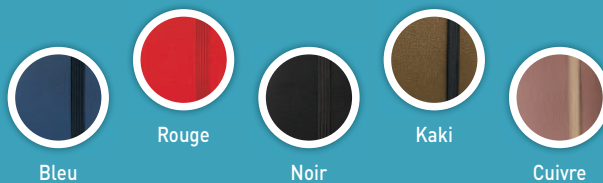

QUO VADIS
DEPUIS 1954.

AGENDAS SEMAINIERS TIME & LIFE QUO VADIS

13 mois (déc. à déc.)

- Semainier spiralé métal.
- 1 semaine sur 2 pages (en colonne) + cases de notes.
- Rendez-vous par 1/2 heure (de 7h à 22h).
- Papier blanc, impression quadri (une couleur par trimestre).
- Couverture grain vachette, piqure sellier ton sur ton.
- Fermeture par élastique.
- Réglette marque-page et pages repositionnables.
- Atlas couleur, informations pratiques, répertoire amovible double entrée, ano-planning dépliant.
- Coins détachables.

L'agenda	Reiure	Gamme	Format
130 899	● Bleu	Spirale	Président 21 cm (l) x 27 cm (H)
106 010	● Rouge	Spirale	Ministre 16 cm (l) x 24 cm (H)
100 157	● Noir	Spirale	Ministre 16 cm (l) x 24 cm (H)
120 008	● Kaki	Spirale	Exécutif 16 cm (l) x 16 cm (H)
103 881	● Cuivre	Spirale	Exécutif 16 cm (l) x 16 cm (H)