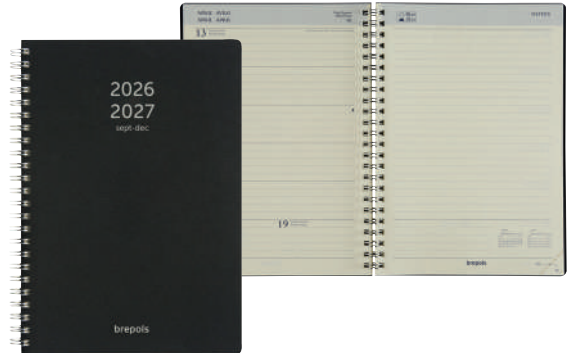

Les grilles avec espace de notes