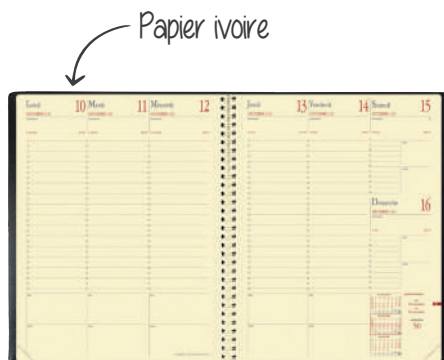

• **Semainier.**

- 1 semaine sur 2 pages (en colonne)
  + cases de notes à droite et quotidiennes.
- Rendez-vous par 1/2 heure (de 8h à 21h).
- Papier ivoire, impression bicolore.
- Couverture amovible élégante, au grain lisse, type maroquinerie, réflecteur de lumière, avec rabats de rangement.
- Atlas couleur, informations pratiques, répertoire amovible.
- Coins détachables.

L'agenda	Reliure	Gamme	Format
130 898 ● Noir	Spirale	Manager	21 cm (l) x 27 cm (H)
138 214 ● Bleu	Cousue	Ministre	16 cm (l) x 24 cm (H)
130 895 ● Rouge	Cousue	Ministre	16 cm (l) x 24 cm (H)