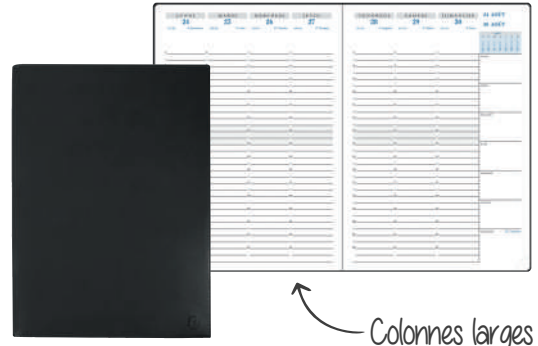

### AGENDA SEMAINIER EXACOMPTA FLEURS

12 mois (sept. à août)

- Semainier spiralé métal.
- Grille "20S Lady": 1 semaine sur 2 pages (en ligne) sur 7 jours complets + très grande case de notes.
- Rendez-vous par heure (de 7h à 20h).
- Au début de chaque mois, un calendrier mensuel sur 2 pages pour visualiser le mois à venir (sous forme de cases).
- Impression quadri.
- Couverture cartonnée rigide imprimée, toucher soft, avec fermeture par élastique.
- Atlas couleur, informations pratiques.
- Coins détachables.

## Les grilles améliorées

Rendez-vous par 1/4 d'heure : idéal professions libérales

Colonnes larges