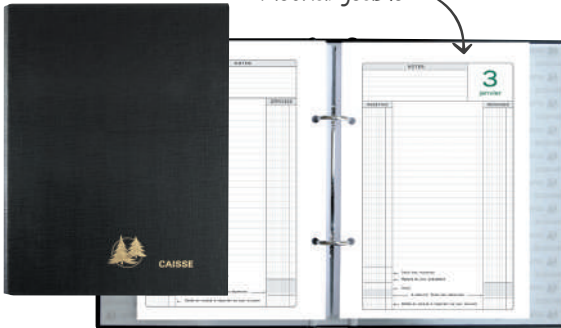

AGENDAS BANQUE UN JOUR SUR DEUX PAGES

12 mois (janv. à déc.)

- Journalier cousu un jour sur deux pages.
  Deux versions pour une année : 1 volume (1 agenda) ou 2 volumes (2 agendas).

- Réglure double colonne euros et cents.
- Pages récapitulatives des recettes/dépenses mensuelles.
- Papier blanc, impression en bleu.
- Couverture cartonnée simili cuir lisse, dos rond.
- Signet ruban.

	L'agenda	Reliure	Gamme	Format
1	100 169 ● Noir	Cousue	1 volume	17 cm (l) x 27 cm (H)
2	100 168 ● Noir	Cousue	1 volume	14,3 cm (l) x 32,5 cm (H)
	126 978 ● Noir	Cousue	2 volumes	17 cm (l) x 27 cm (H)
	100 167 ● Noir	Cousue	2 volumes	14,3 cm (l) x 32,5 cm (H)

Rechargeable

AGENDA PERPÉTUEL EXACOMPTA

Le classeur : Journalier perpétuel de caisse (sans année indiquée, 12 mois de janvier à décembre)

- Classeur 2 anneaux diamètre 30 mm, écartement 10,2 cm en PVC.
- Livré sans recharge. La recharge :
- Feuilles mobiles, 1 jour par page, papier blanc 85g.
- Réglure euros et cents sur 2 colonnes (recettes et dépenses) + cases de notes.
- Impression bicolore.
- Perforation 2 trous.

Le classeur seul	Reliure	Format
122 012 ● Noir	Anneaux	19 cm (l) x 25,5 cm (H)
La recharge	Reliure	Format
122 013	Anneaux	16 cm (l) x 24 cm (H)