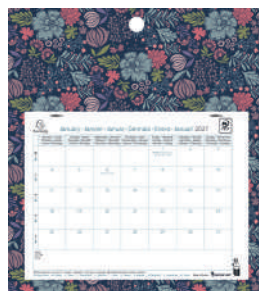

Calendriers - blocs