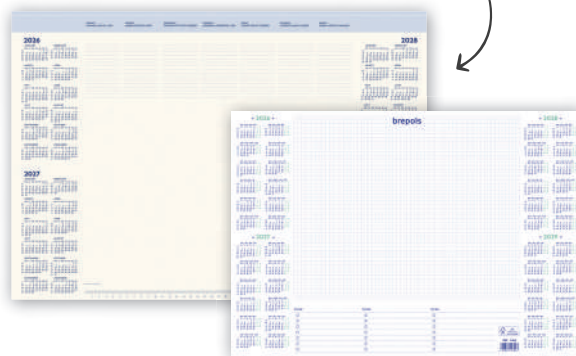

brepols

BLOC SOUS-MAIN "OFFICE-MATE" BREPOLS

Bloc sous-main multilingue (français, anglais, allemand, néerlandais)

- 4 années sous les yeux : 2025 à 2028.
- Réf. 125 029 : 35 feuilles ; réf. 125 099 : 40 feuilles .
- Papier chamois, impression en bleu, encollé grand côté.
- Dos carton rigide.

Le bloc sous-main	Dimensions
125 029 ● Bleu	59 cm (l) x 41.2 cm (H)
125 099 ○ Blanc	50 cm (l) x 35 cm (H)