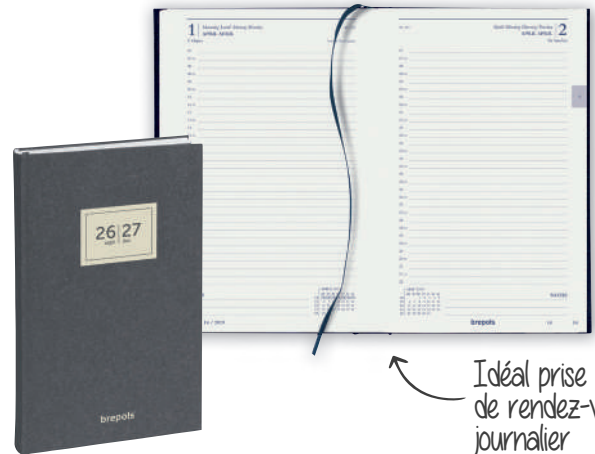

### AGENDA JOURNALIER TECHNO BOUCHUT

12 mois (août à juillet)

• Journalier cousu.

• 1 jour par page.

• Papier blanc, impression quadri.

• Couverture cartonnée pelliculée.

• Atlas couleur, informations pratiques.

L'agenda	Reliure	Gamme	Format
130 841	● Bleu	Reliure intégrale	TECHNO 12,5 cm (l) x 17,5 cm (H)

Idéal prise de rendez-vous journalier

**brepols**