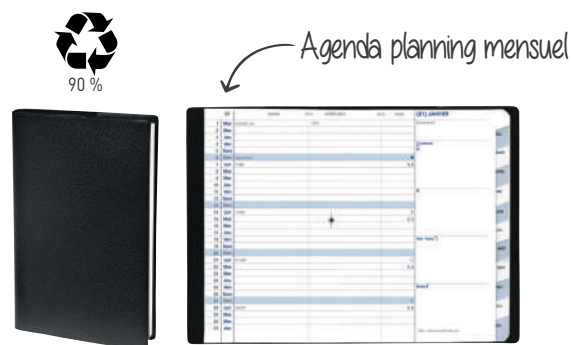

L'agenda	Format
146 822 ○ Assortis*	13.3 cm (l) x 20.8 cm (H)

\*Bleu, vert, gris

**Agenda planning**

**AGENDA MENSUEL PLAIN QUO VADIS**

12 mois (janv. à déc.)

- Mensuel agrafé.
- 1 mois sur 2 pages (en ligne) + cases de notes.
- Indexage des mois.
- Papier blanc, impression bicolore.
- Couverture amovible PVC grainé.
- 5 pages d'informations pratiques, répertoire amovible.