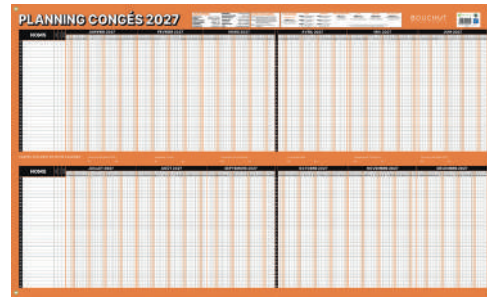

PLANNING VACANCES ET ABSENCES

EXACOMPTA

Planning millésimé pour le suivi des congés et des absences jusqu'à 35 personnes.

- Couverture plastifiée renforcée, intérieur papier 120 g.
- 5 volets, pliage en accordéon.

Le planning	Gamme	Format
décembre-décembre	VACANCES ET ABSENCES	20 cm (l) x 29.7 cm (H)
120 169		

PLANNING MURAL VACANCES / ABSENCES

Planning millésimé effaçable pour le suivi des congés et absences jusqu'à 32 personnes.

- Grille 12 mois (janv. à déc.).
- Pelliculage recto pour effaçage à sec et pelliculage verso blanc polypropylène.
- 4 œillets pour fixation murale.
- Livré sous tube PVC transparent.

Le planning	Format
100 164	99 cm (l) x 60 cm (H)

PLANNING MURAL ANNUEL

Planning millésimé effaçable.

- Grille 12 mois (janv. à déc.).
- Pelliculage recto pour effaçage à sec et pelliculage verso blanc polypropylène.
- 4 œillets pour fixation murale.
- Livré sous tube PVC transparent.

Le planning	Format
100 163	99 cm (l) x 60 cm (H)