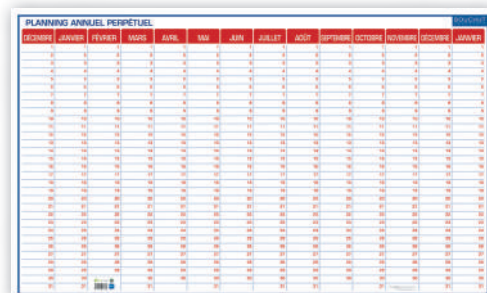

PLANNING MURAL ANNUEL PERPÉTUEL

Planning non millésimé effaçable (peut se réutiliser d'une année sur l'autre)

- Grille 14 mois (déc. à janv.).
- Pelliculage recto pour effaçage à sec et pelliculage verso blanc polypropylène.
- Livré avec feutre effaçable.
- Livré sous tube carton.

Le planning	Format
101 867	99 cm (L) x 60 cm (l)