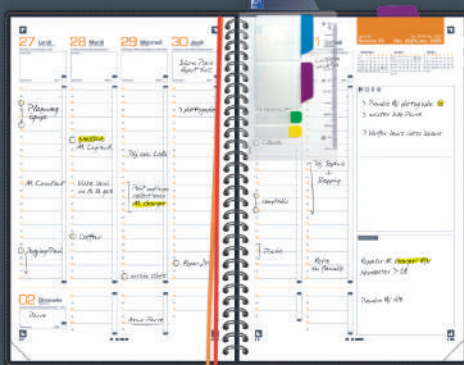

3 niveaux de planification :

Vue hebdomadaire