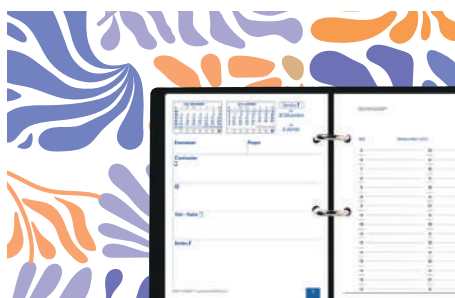

CALENDRIER EASYCAL

Calendrier mensuel à effeuiller. Multilingue (Anglais, français, allemand, italien, espagnol, néerlandais).

- 1 mois par page.
- Bloc agrafé, oeillet de suspension.
- Décors fleuris de Mini Labo.

Le calendrier	Format
151 124 ○ Assortis	27.5 cm (l) x 30.5 cm (H)

QUO VADIS
DEPUIS 1954

BLOC "PLANING @" QUO VADIS

Support + recharge éphémère

- 1 jour par page + page de notes à gauche.
- Rendez-vous par heure (de 6h à 21h).
- Papier blanc, impression bicolore gris/bleu.
- Socle en plastique noir avec arceaux en métal.

Le support + la recharge	Format
120 192 ● Noir	24 cm (l) x 17 cm (H)
La recharge éphémère seule	Format
120 195	11.5 cm (l) x 14.5 cm (H)

Une offre complète sur notre site