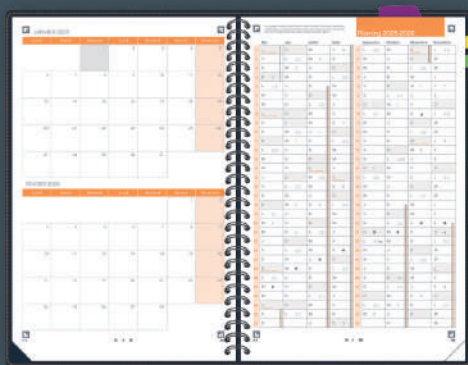

Vue mensuelle

Vue annuelle

Couverture avec surpiqûre orange