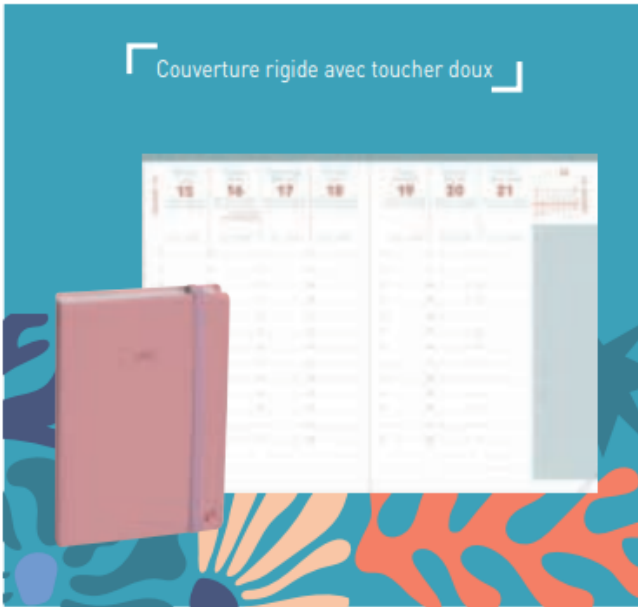

Couverture rigide avec toucher doux

Quo VADIS
DEPUIS 1954

AGENDA COLOR PASTEL QUO VADIS

13 mois (déc. à déc.)

- Semainiers cousus multilingue (français, anglais, allemand, espagnol, italien, néerlandais).
- Grille colorée avec pages mensuelles, 1 semaine sur 2 pages en colonne.
- Rendez-vous par heure (de 8h à 20h).
- Zone d'en-tête et de to-do traitée en aplat pour effet coloré sur la tranche. coins détachables.
- Couverture soft touch, fermeture par élastique.

L'agenda	Reliure	Gamme	Format
127 931	● Rose	Cousue Pastel COLOR	10 cm (l) x 15 cm (H)