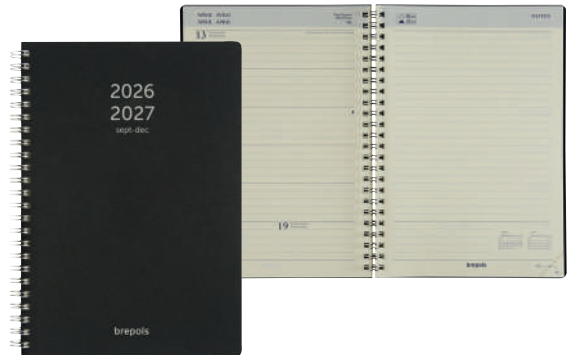

Les grilles avec espace de notes