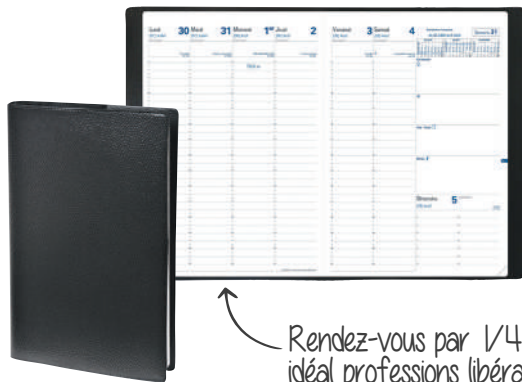

Rendez-vous par 1/4 d'heure : idéal professions libérales