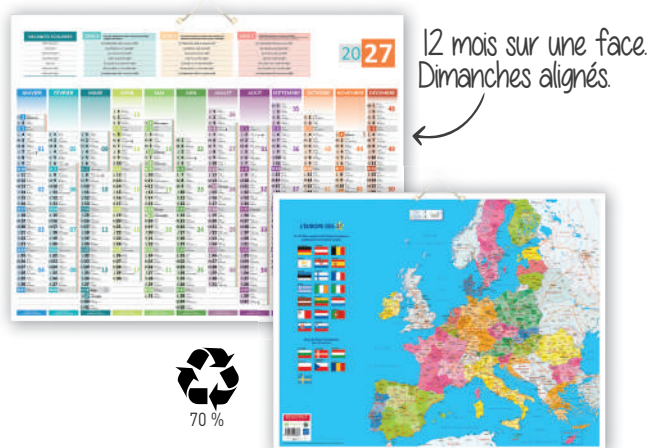

Calendriers

BOUCHUT
PAPETERIE

CALENDRIERS EUROPE

Calendrier horizontal Europe 12 mois

- 12 mois sur 1 face.
- Carte de l'Europe au dos.
- Indication des vacances scolaires.
- Carton rigide contrecollé.
- 2 œillets et 1 cordonnet de suspension.

Les 5 calendriers	Format
101 840	55 cm (l) x 43 cm (H)