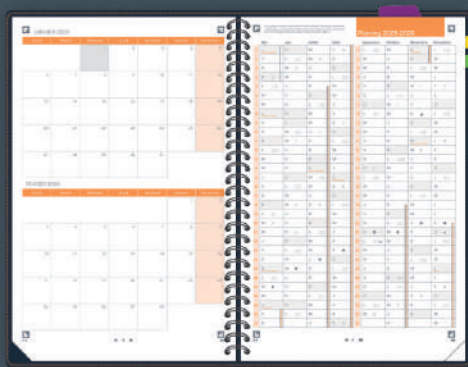

Vue mensuelle