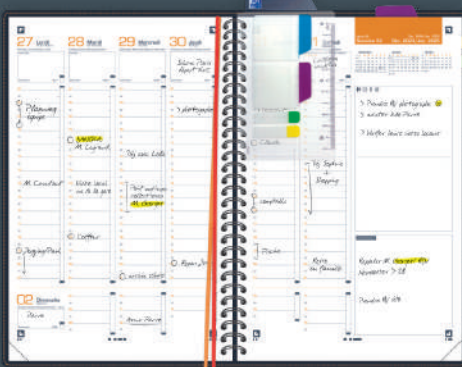

3 niveaux de planification :

Vue hebdomadaire