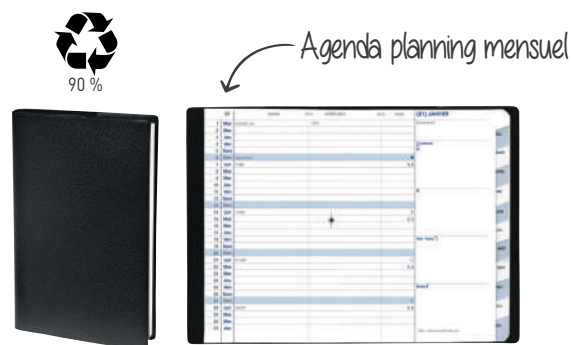

L'agenda	Format
146 822 ○ Assortis*	13.3 cm (l) x 20.8 cm (H)

\*Bleu, vert, gris

**Agenda planning**

**QUO VADIS**  
DEPUIS 1954

**AGENDA MENSUEL PLAIN QUO VADIS**

12 mois (janv. à déc.)

- Mensuel agrafé.
- 1 mois sur 2 pages (en ligne) + cases de notes.
- Indexage des mois.
- Papier blanc, impression bicolore.
- Couverture amovible PVC grainé.
- 5 pages d'informations pratiques, répertoire amovible.