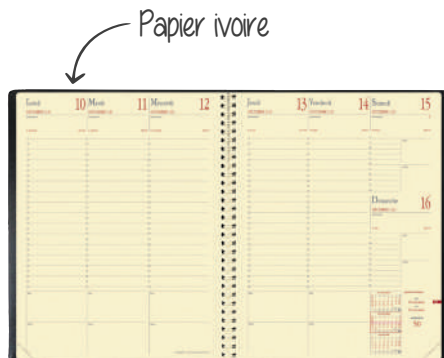

• Semainier.

- 1 semaine sur 2 pages (en colonne) + cases de notes à droite et quotidiennes.
- Rendez-vous par 1/2 heure (de 8h à 21h).
- Papier ivoire, impression bicolore.
- Couverture amovible élégante, au grain lisse, type maroquinerie, réflecteur de lumière, avec rabats de rangement.
- Atlas couleur, informations pratiques, répertoire amovible.
- Coins détachables.

L'agenda	Reliure	Gamme	Format
130 898 ● Noir	Spirale	Manager	21 cm (l) x 27 cm (H)
138 214 ● Bleu	Cousue	Ministre	16 cm (l) x 24 cm (H)
130 895 ● Rouge	Cousue	Ministre	16 cm (l) x 24 cm (H)