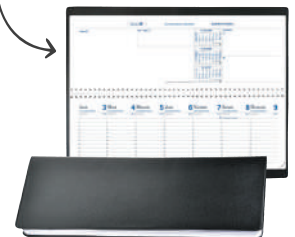

AGENDA SEMAINIER AGENDASCOP® QUO VADIS

13 mois (déc. à déc.)

- Semainier spiralé métal à l'italienne.
- 1 semaine sur 1 page (en colonne) + 1 page de notes.
- Rendez-vous par heure (de 8h à 19h).
- Papier blanc, impression bicolore gris et bleu.
- Couverture amovible PVC grainé noir.
- Atlas couleur, informations pratiques, répertoire intégré.
- Coins détachables.

L'agenda	Reliure	Gamme	Format
120 279	● Noir	Spirale AGENDASCOP	30 cm (l) x 10 cm (H)

Facilite la prise de notes grâce à sa page dédiée