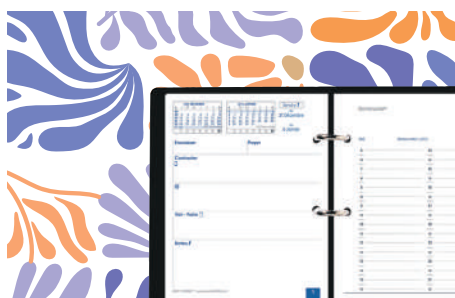

CALENDRIER EASYCAL

Calendrier mensuel à effeuiller. Multilingue (Anglais, français, allemand, italien, espagnol, néerlandais).

- 1 mois par page.
- Bloc agrafé, oeillet de suspension.
- Décors fleuris de Mini Labo.

Le calendrier	Format
151 124 ○ Assortis	27.5 cm (l) x 30.5 cm (H)

QUO VADIS
DEPUIS 1954

BLOC "PLANING"® QUO VADIS

Support + recharge éphéméride

- 1 jour par page + page de notes à gauche.
- Rendez-vous par heure (de 6h à 21h).
- Papier blanc, impression bicolore gris/bleu.
- Socle en plastique noir avec arceaux en métal.

Le support + la recharge	Format
120 192 ● Noir	24 cm (l) x 17 cm (H)
La recharge éphéméride seule	Format
120 195	11.5 cm (l) x 14.5 cm (H)

Une offre complète sur notre site