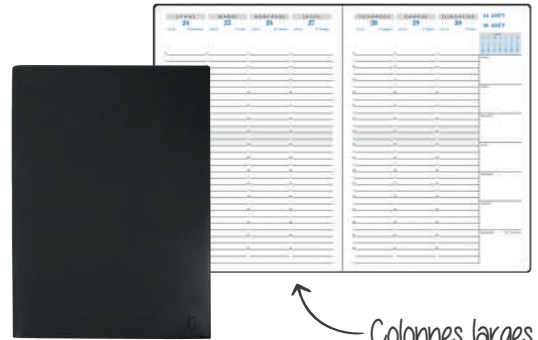

Colonnes larges

AGENDA SEMAINIER EU909 QUO VADIS

13 mois (août à août)

- Semainier cousu.
- 1 semaine sur 2 pages (en colonne) + cases de notes.
- Rendez-vous par 1/4 d'heure (de 8h à 21h).
- Papier blanc, impression bicolore.
- Couverture amovible PVC grainé noir.
- Atlas couleur, informations pratiques.
- Coins détachables.

L'agenda	Reliure	Gamme	Format
120 204 ● Noir	Cousue	EU 09/09	21 cm (l) x 19.7 cm (H)

AGENDA SEMAINIER VÉRONE EXACOMPTA

16 mois (sept. à déc.)

- Semainier cousu.
- 1 semaine sur 2 pages (en colonne) + case de notes.
- Rendez-vous par 1/2 heure (de 7h à 22h) - Papier blanc, impression bicolore.
- Couverture PVC amovible, façon cuir lisse.
- Répertoire amovible, informations pratiques.
- Coins détachables.

L'agenda	Reliure	Gamme	Format
126 939 ● Noir	Cousue	VERONE	21 cm (l) x 29.7 cm (H)